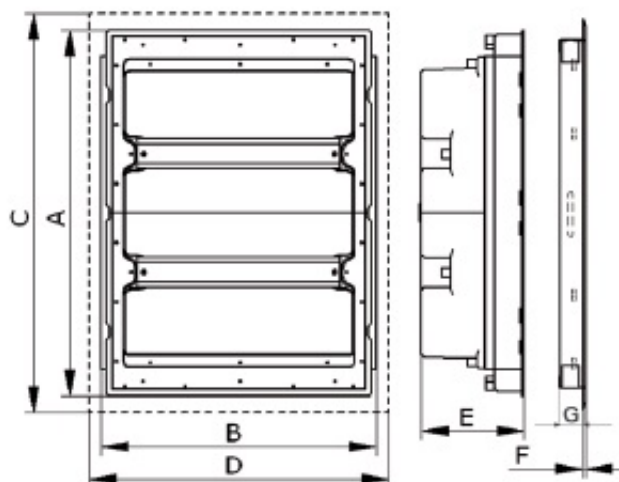

Страница продукта 

Другая документация

[Каталог](#)
[2D Модель](#)
[CE декларация](#)
[Eplan file](#)

ETIM международная классификация

Классификация	EC000214
Категория	Малый распределительный щит/бокс
Способ монтажа	Скрытой установки
Количество рядов	6
Аксессуары для промышленных разъемов	18
Материал корпуса	Пластик
Высота	983mm
Ширина	451mm
Глубина	120mm
Глубина установочная (встраив.)	125mm
DIN-рейка	1
С монтажной платой/панелью	
EMC-исполнение (электромагнитная совместимость)	1
Цвет	Белый
Номер цвета RAL	9016
Степень защиты (IP)	IP40

Чертеж

	A	B	C	D	E	F	G	H
ERP12-1	270 mm	288 mm	306 mm	326 mm	113 mm	4 mm	25 mm	2 x 5
ERP12-2	412 mm	288 mm	448 mm	326 mm	120 mm	4 mm	25 mm	2x11
ERP12-3	548 mm	288 mm	584 mm	326 mm	120 mm	4 mm	25 mm	4x11
ERP12-4	684 mm	288 mm	720 mm	326 mm	120 mm	4 mm	25 mm	4x11
ERP12-5	809 mm	288 mm	845 mm	326 mm	120 mm	4 mm	25 mm	6x12, 1x24
ERP12-6	943 mm	288 mm	980 mm	326 mm	120 mm	4 mm	25 mm	6x12, 1x24
ERP18-1	275 mm	418 mm	306 mm	451 mm	120 mm	6 mm	25 mm	2x11
ERP18-2	407 mm	418 mm	447 mm	451 mm	120 mm	6 mm	25 mm	3x11
ERP18-3	541 mm	418 mm	581 mm	451 mm	120 mm	6 mm	25 mm	3x11, 1x24
ERP18-4	675 mm	418 mm	715 mm	451 mm	120 mm	6 mm	25 mm	4x11, 1x24
ERP18-5	809 mm	418 mm	849 mm	451 mm	120 mm	6 mm	25 mm	5x11, 2x24
ERP18-6	943 mm	418 mm	983 mm	451 mm	120 mm	6 mm	25 mm	6x11, 2x24
ERP24-2	465 mm	542 mm	507 mm	575 mm	120 mm	6 mm	25 mm	1x24, 2x11
ERP24-3	600 mm	542 mm	642 mm	575 mm	120 mm	6 mm	25 mm	1x24, 3x11
ERP24-4	735 mm	542 mm	777 mm	575 mm	120 mm	6 mm	25 mm	2x24, 4x11
ERP24-5	870 mm	542 mm	912 mm	575 mm	120 mm	6 mm	25 mm	3x24, 4x11
ERP24-6	1005 mm	542 mm	1047 mm	575 mm	120 mm	6 mm	25 mm	3x24, 4x11